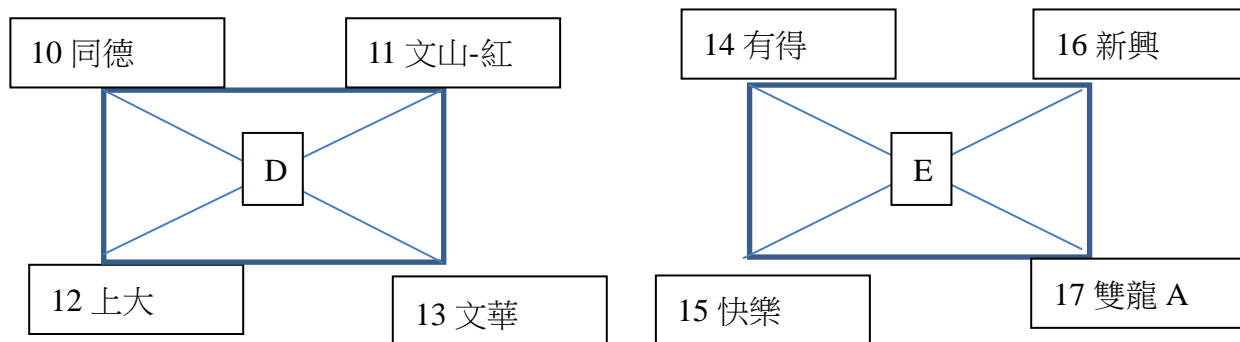

106 學年桃園教育盃足球賽（小男甲組）賽程時間表

106 學年桃園教育盃足球賽（小男甲組）賽程時間表

場次	日期	時間	場地	比 賽 球 隊	成 績	備註
※ 球員資料表正本須用印，比賽前 30 分鐘攜帶至檢錄處檢錄（資料不全者不得出賽）						
1	3/17	0830	甲	同德 vs 文山-紅	:	
2		0830	乙	上大 vs 文華	:	
3		0920	甲	有得 vs 快樂	:	
4		0920	乙	新興 vs 雙龍 A	:	
5		1010	甲	雙龍 vs 大業	:	
6		1010	乙	僑愛 vs 自強	:	
7		1100	甲	中原 vs 文山-藍	:	
8		1100	乙	同德 vs 上大	:	
9		1150	甲	文山-紅 vs 文華	:	
10		1150	乙	有得 vs 新興	:	
11		1240	甲	雙龍 A vs 快樂	:	
12		1240	乙	長庚 vs 雙龍	:	
13		1330	甲	新埔 vs 僑愛	:	
14		1330	乙	西門 vs 中原	:	
15		1420	甲	文華 vs 同德	:	
16		1420	乙	上大 vs 文山-紅	:	
17		1510	甲	雙龍 A vs 有得	:	
18		1510	乙	新興 vs 快樂	:	
19		1600	甲	長庚 vs 大業	:	
20		1600	乙	新埔 vs 自強	:	
21		1650	甲	西門 vs 文山-藍	:	
22	3/18	0830	甲	B vs C	:	
23		0920	甲	D vs E	:	
24		0920	乙	F vs G	:	
25		1050	甲	A vs 22 勝	:	
26		1150	甲	23 勝 vs 24 勝	:	
27		1420	乙	25 敗 vs 26 敗	:	
28		1420	甲	25 勝 vs 26 勝	:	

比賽地點:龍興國中

附註：決賽 7 強抽籤預計 3/17 中午 17 時 00 在大會處抽籤