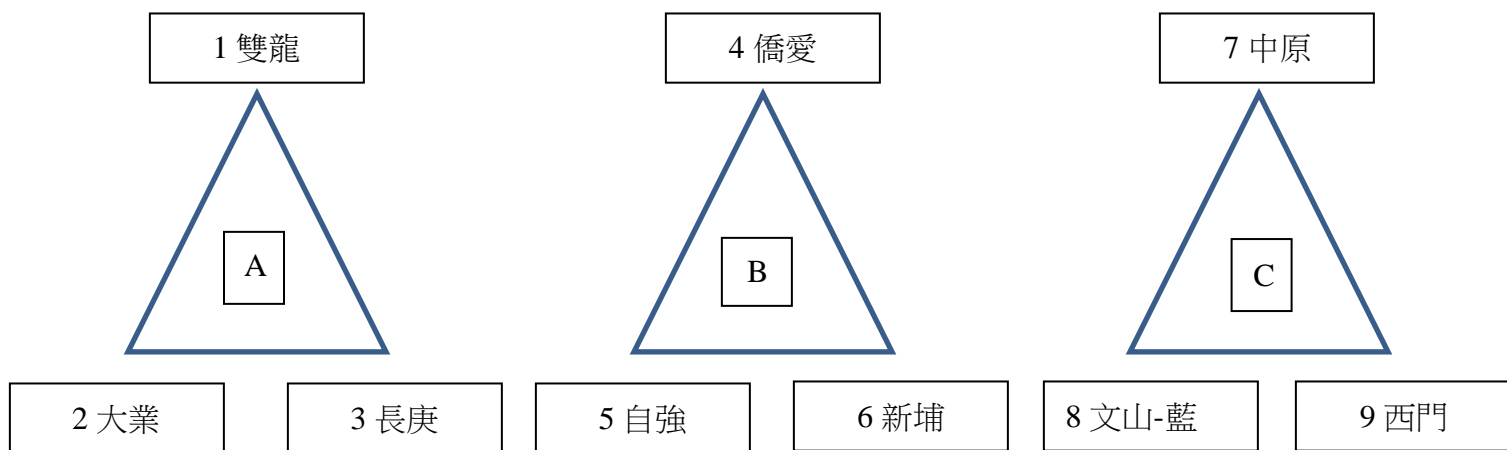

106 學年桃園教育盃足球賽（小男甲組）賽程時間表

106 學年桃園教育盃足球賽（小男甲組）賽程時間表

場次	日期	時間	場地	比 賽 球 隊	成 績	備註
※ 球員資料表正本須用印，比賽前 30 分鐘攜帶至檢錄處檢錄（資料不全者不得出賽）						
1	3/17	0830	甲	同德 vs 文山-紅	:	
2		0830	乙	上大 vs 文華	:	
3		0920	甲	有得 vs 快樂	:	
4		0920	乙	新興 vs 雙龍 A	:	
5		1010	甲	雙龍 vs 大業	:	
6		1010	乙	僑愛 vs 自強	:	
7		1100	甲	中原 vs 文山-藍	:	
8		1100	乙	同德 vs 上大	:	
9		1150	甲	文山-紅 vs 文華	:	
10		1150	乙	有得 vs 新興	:	
11		1240	甲	雙龍 A vs 快樂	:	
12		1240	乙	長庚 vs 雙龍	:	
13		1330	甲	新埔 vs 僑愛	:	
14		1330	乙	西門 vs 中原	:	
15		1420	甲	文華 vs 同德	:	
16		1420	乙	上大 vs 文山-紅	:	
17		1510	甲	雙龍 A vs 有得	:	
18		1510	乙	新興 vs 快樂	:	
19		1600	甲	長庚 vs 大業	:	
20		1600	乙	新埔 vs 自強	:	
21		1650	甲	西門 vs 文山-藍	:	
22	3/18	0830	甲	B vs C	:	
23		0920	甲	D vs E	:	
24		0920	乙	F vs G	:	
25		1050	甲	A vs 22 勝	:	
26		1150	甲	23 勝 vs 24 勝	:	
27		1420	乙	25 敗 vs 26 敗	:	
28		1420	甲	25 勝 vs 26 勝	:	

比賽地點:龍興國中

附註：決賽 7 強抽籤預計 3/17 中午 17 時 00 在大會處抽籤