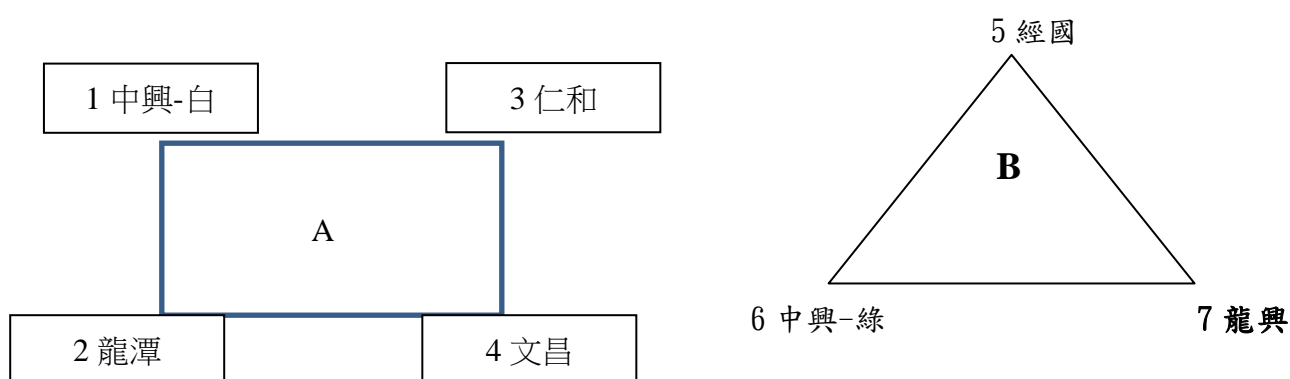

106 學年桃園教育盃足球賽（國中組）賽程表

- 一、國中組 6 隊分 2 組單循環預賽（和局比踢罰球點球），每組取前 2 名參加 4 強淘汰賽。
- 二、技術會議：3 月 22 日 16 時整假潮音國小校長室召開。
- 三、國中組預賽每場比賽 20 分鐘，中場休息 5 分鐘，提交出賽名單；賽程表排名在前者，球隊休息區（球員席）位於紀錄台面向球場左側位置。
- 四、平手踢罰球點球決定勝負，由場上 5 名球員依序比踢，1 球定勝負方式。
- 五、4 強淘汰賽 7、8、10 場比賽和局須比延長賽，上下半場各踢五分鐘，中間換場不休息。餘場次直接比踢罰球點球決定勝負。

國中組循環預賽