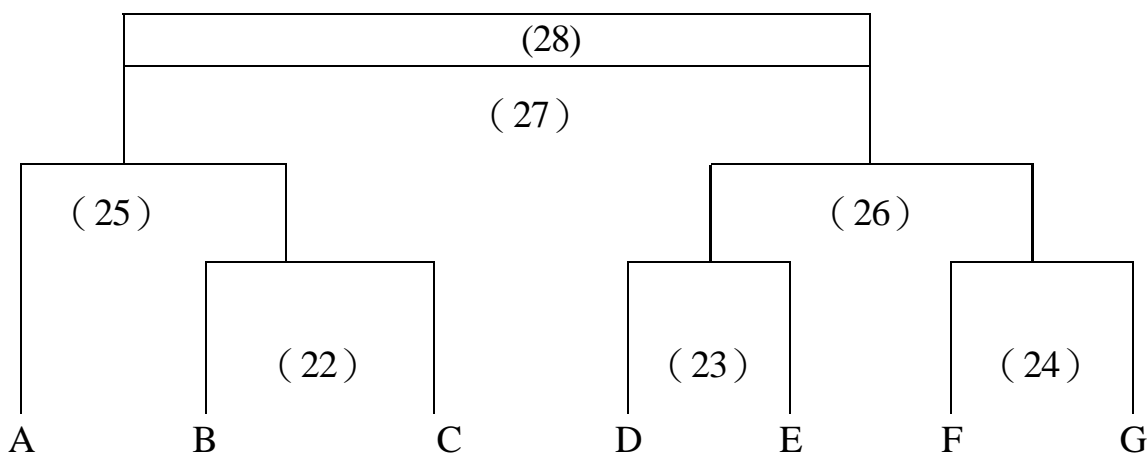

106 學年桃園教育盃足球賽（小男甲組）賽程時間表

106 學年桃園教育盃足球賽（小男甲組）賽程時間表

場次	日期	時間	場地	比 賽 球 隊	成 績	備註
※ 球員資料表正本須用印，比賽前 30 分鐘攜帶至檢錄處檢錄（資料不全者不得出賽）						
1	3/17	0830	甲	同德 vs 文山-紅	:	
2		0830	乙	上大 vs 文華	:	
3		0920	甲	有得 vs 快樂	:	
4		0920	乙	新興 vs 雙龍 A	:	
5		1010	甲	雙龍 vs 大業	:	
6		1010	乙	僑愛 vs 自強	:	
7		1100	甲	中原 vs 文山-藍	:	
8		1100	乙	同德 vs 上大	:	
9		1150	甲	文山-紅 vs 文華	:	
10		1150	乙	有得 vs 新興	:	
11		1240	甲	雙龍 A vs 快樂	:	
12		1240	乙	長庚 vs 雙龍	:	
13		1330	甲	新埔 vs 僑愛	:	
14		1330	乙	西門 vs 中原	:	
15		1420	甲	文華 vs 同德	:	
16		1420	乙	上大 vs 文山-紅	:	
17		1510	甲	雙龍 A vs 有得	:	
18		1510	乙	新興 vs 快樂	:	
19		1600	甲	長庚 vs 大業	:	
20		1600	乙	新埔 vs 自強	:	
21		1650	甲	西門 vs 文山-藍	:	
22	3/18	0830	甲	B vs C	:	
23		0920	甲	D vs E	:	
24		0920	乙	F vs G	:	
25		1050	甲	A vs 22 勝	:	
26		1150	甲	23 勝 vs 24 勝	:	
27		1420	乙	25 敗 vs 26 敗	:	
28		1420	甲	25 勝 vs 26 勝	:	

比賽地點:龍興國中

附註：決賽 7 強抽籤預計 3/17 中午 17 時 00 在大會處抽籤